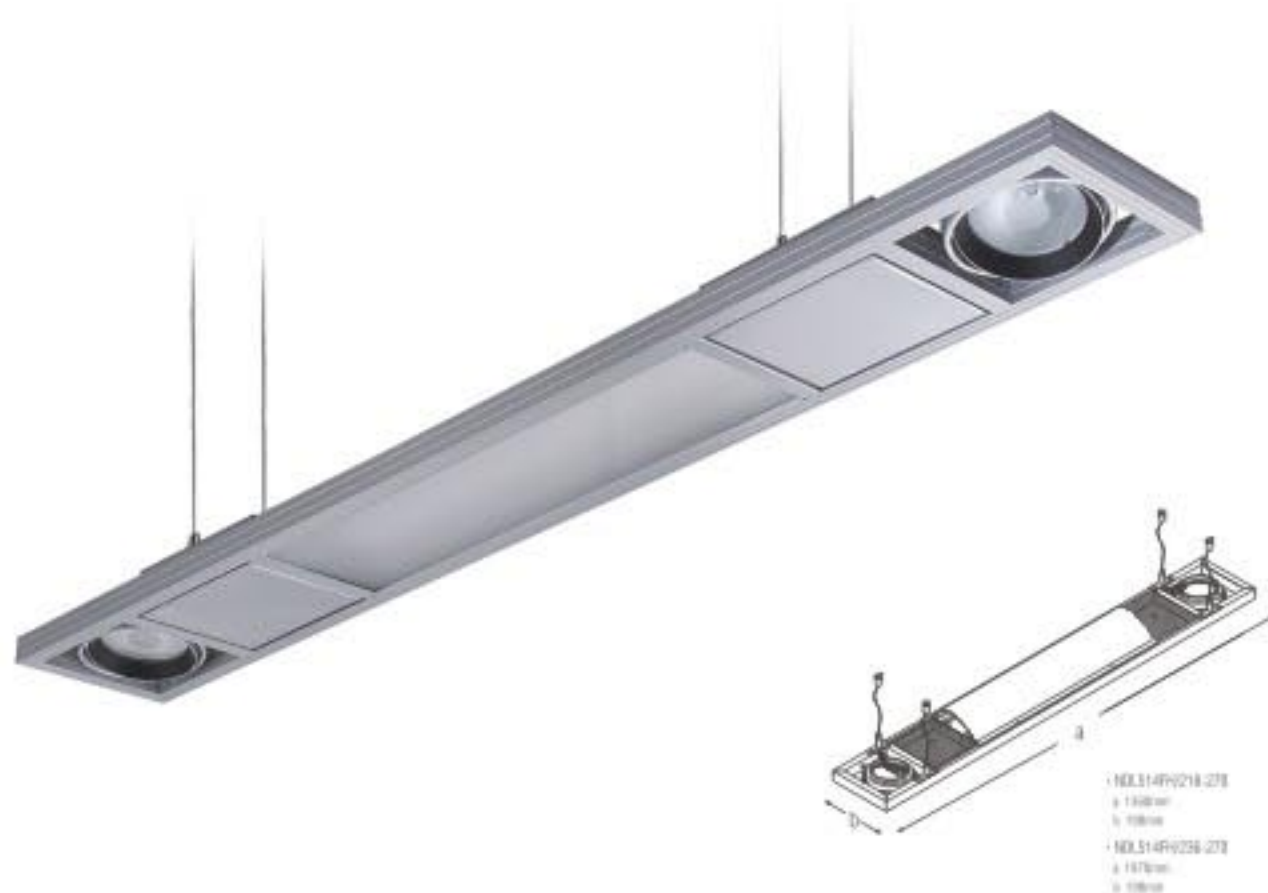

Color:

SG

16 | color code

QR111

G12

• NDL514FH/218-270
 • 1300mm
 • 100mm
 • NDL514FH/236-270
 • 1570mm
 • 100mm

• NDL514FN/218-250
 • 1300mm
 • 100mm
 • NDL514FN/236-250
 • 1570mm
 • 100mm

NDL514FH/218-270